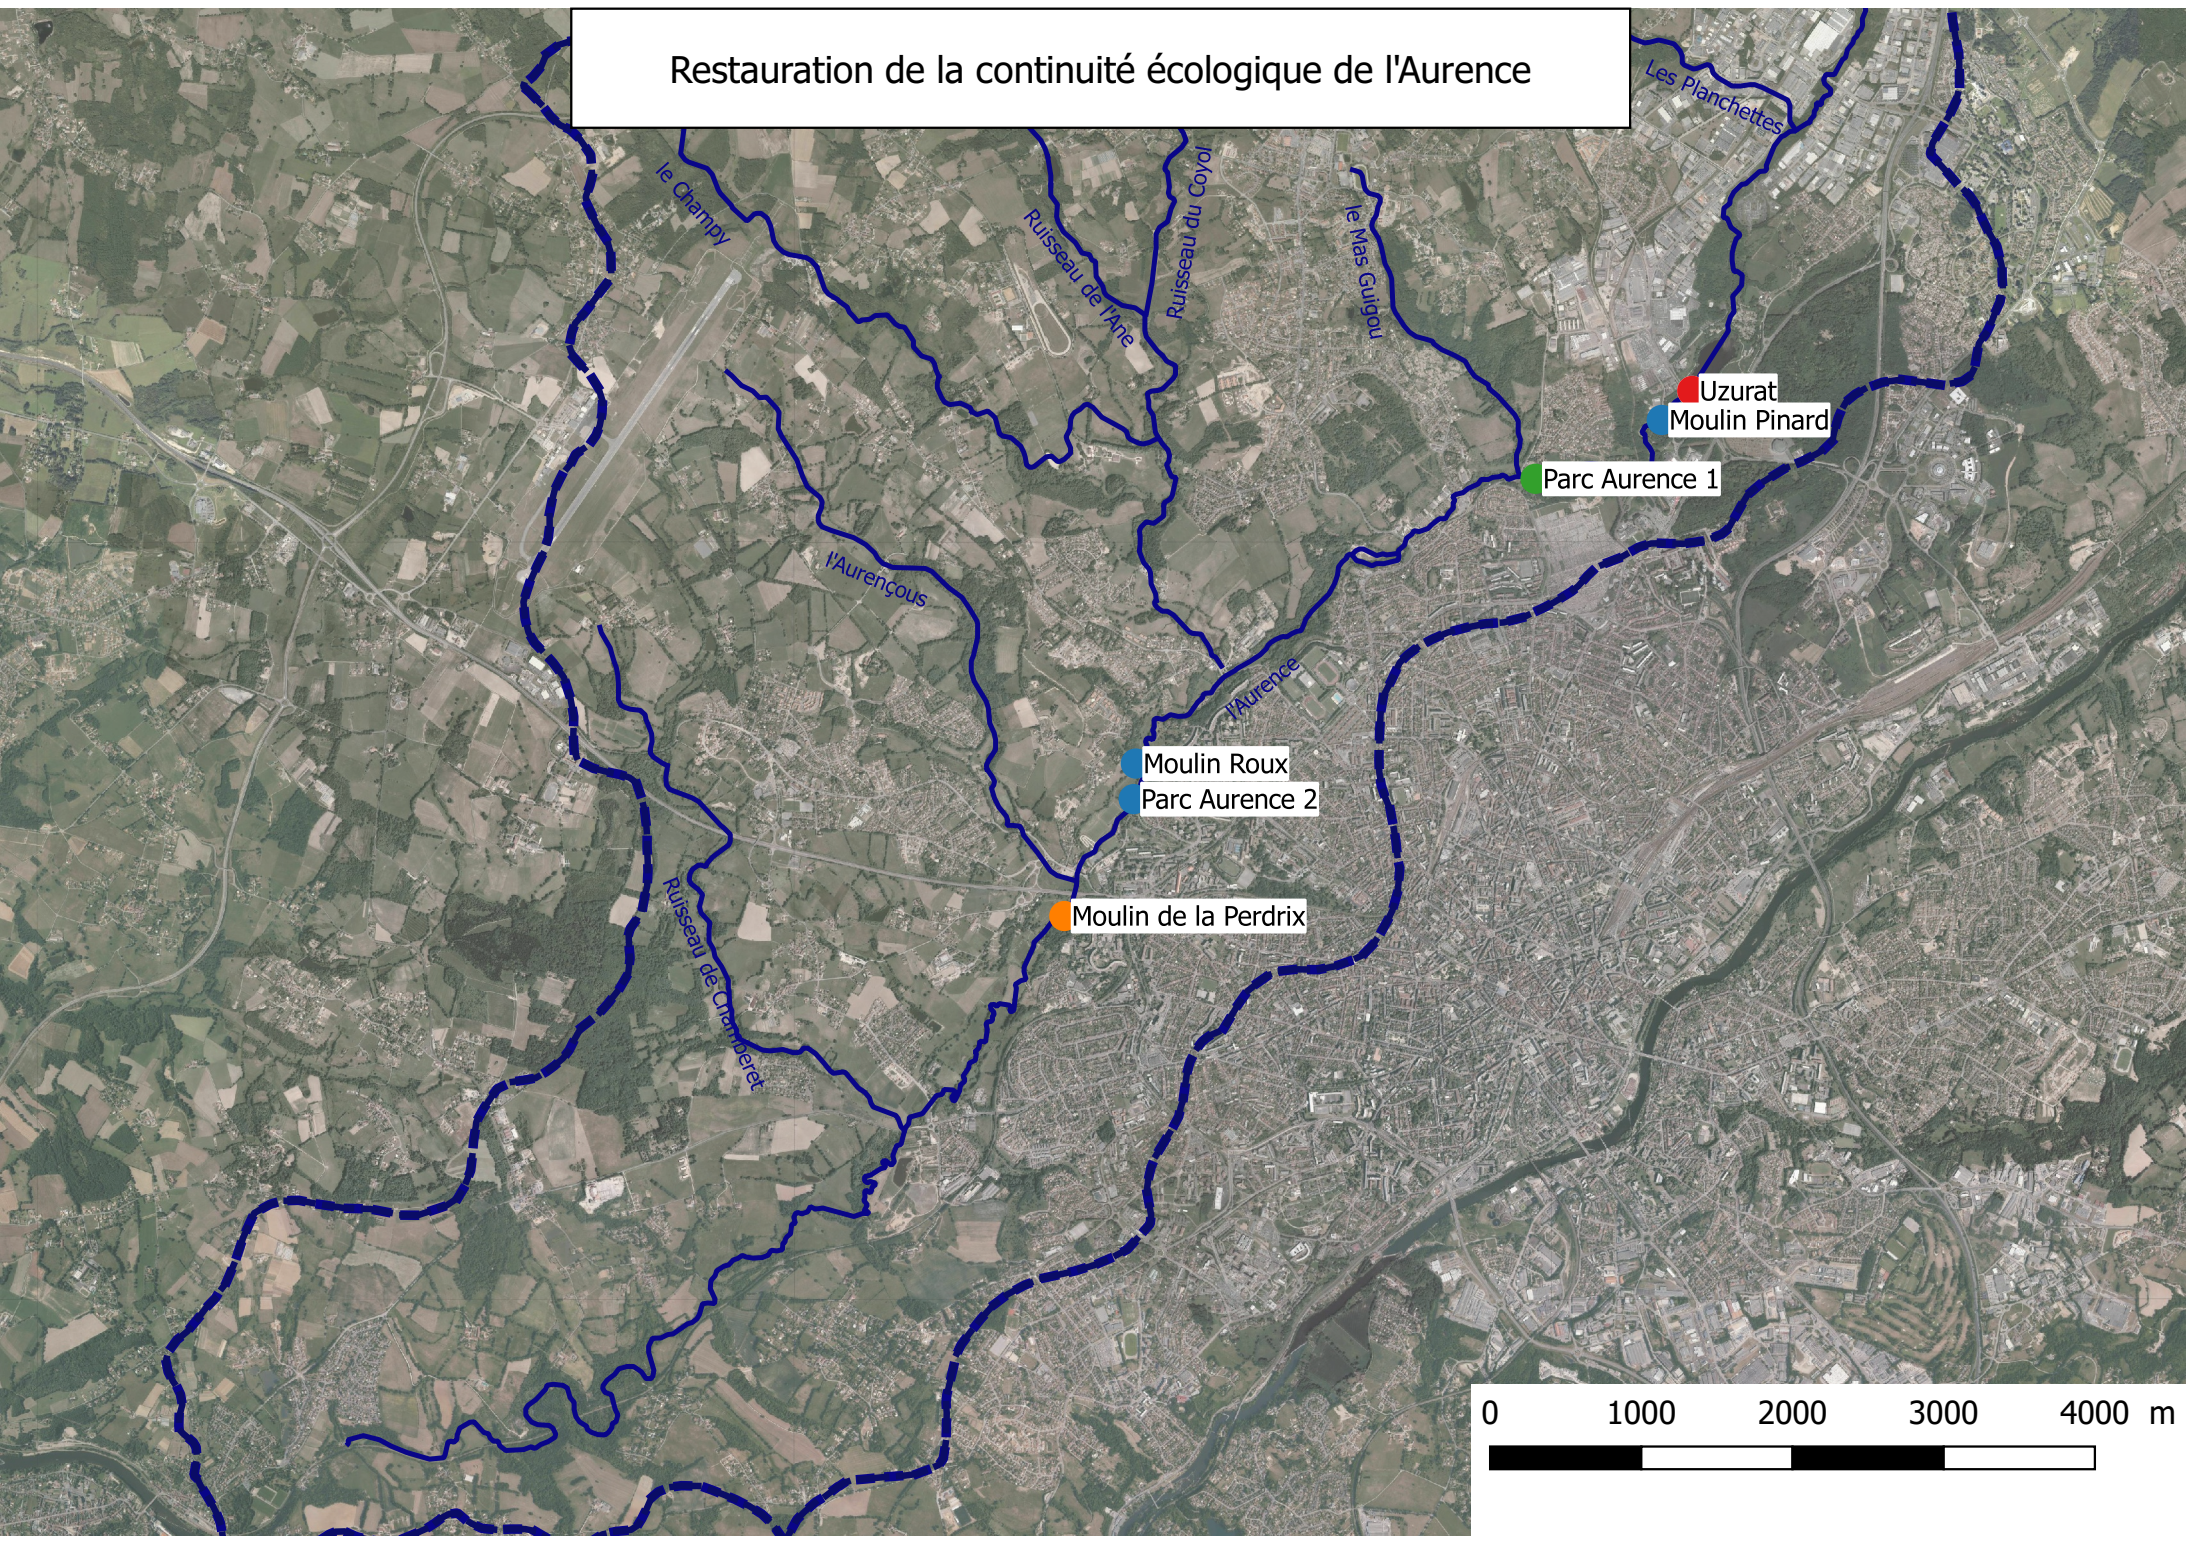

# Restauration de la continuité écologique de l'Aurence

Les Planchettes

le Champy

Ruisseau de l'Ane

Ruisseau du Coyal

le Mas Guigou

Uzurat

Moulin Pinard

Parc Aurence 1

l'Aurencous

l'Aurence

Moulin Roux

Parc Aurence 2

Moulin de la Perdrix

Ruisseau de Chamberet

0 1000 2000 3000 4000 m